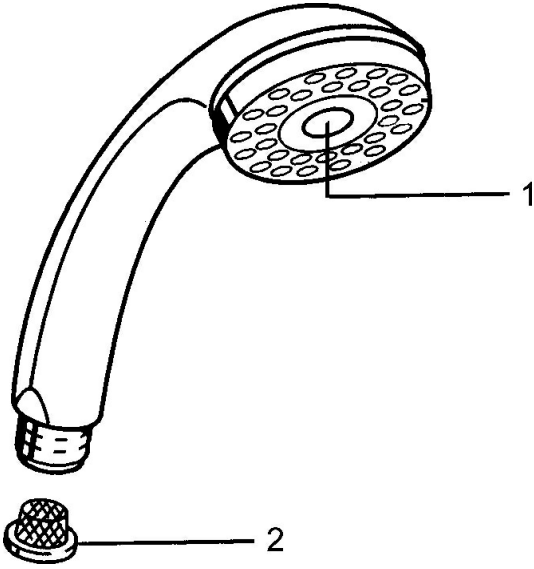

EAN: 4015474673243
static.hansa.com/0433010082

Pièces de rechange

SP04330100

	Nom	Code
1	Cache <input type="checkbox"/> Arrête	59911288
2	Tête de douchette	59906859
N.I.	Inverseur Chrome <input type="checkbox"/> Arrête	59912238
N.I.	Raccord tuyau, G1/2 <input type="checkbox"/> Arrête	59912237