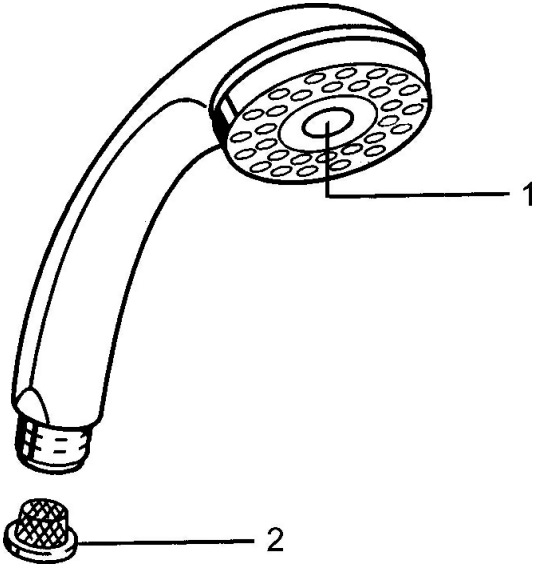

EAN: 4015474673243
static.hansa.com/0433010082

Ersatzteile

SP04330100

	Name	Art.-Nr.
1	Abdeckung Ausgelaufen	59911288
2	Sieb	59906859
N.I.	Umstellung Chrom Ausgelaufen	59912238
N.I.	Schlauchanschluß, G1/2 Ausgelaufen	59912237