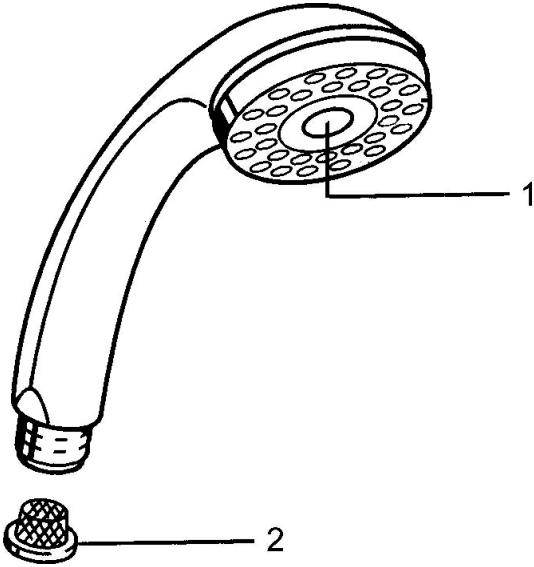

## Ersatzteile

### SP04330100

	Name	Art.-Nr.
1	Abdeckung <b>Ausgelaufen</b>	59911288
2	Sieb	59906859
N.I.	Umstellung Chrom <b>Ausgelaufen</b>	59912238
N.I.	Schlauchanschluß, G1/2 <b>Ausgelaufen</b>	59912237