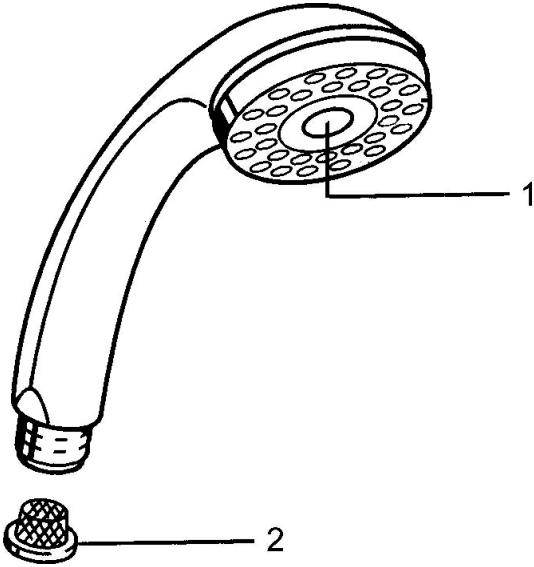

## Reserveonderdelen

### SP04330100

	Naam	Code
1	Kap <span>Stopgezet</span>	59911288
2	Filter sproeier	59906859
N.I.	Omsteller Chroom <span>Stopgezet</span>	59912238
N.I.	Koppelstuk flexibel, G1/2 <span>Stopgezet</span>	59912237