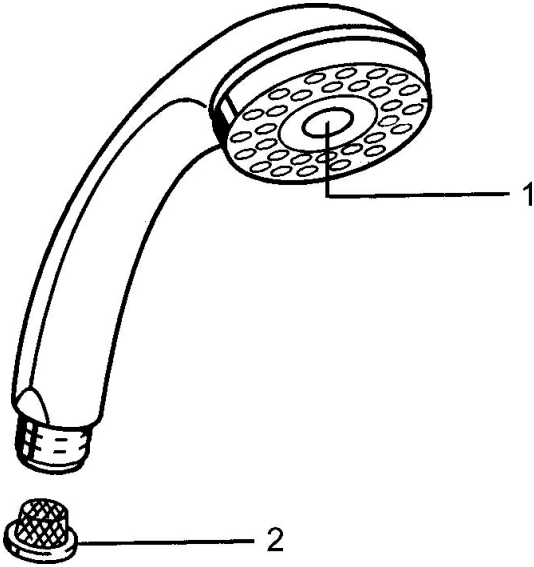

## Pièces de rechange

### SP04330100

	Nom	Code
1	Cache <input type="checkbox"/> Arrête	59911288
2	Tête de douchette	59906859
N.I.	Inverseur Chrome <input type="checkbox"/> Arrête	59912238
N.I.	Raccord tuyau, G1/2 <input type="checkbox"/> Arrête	59912237