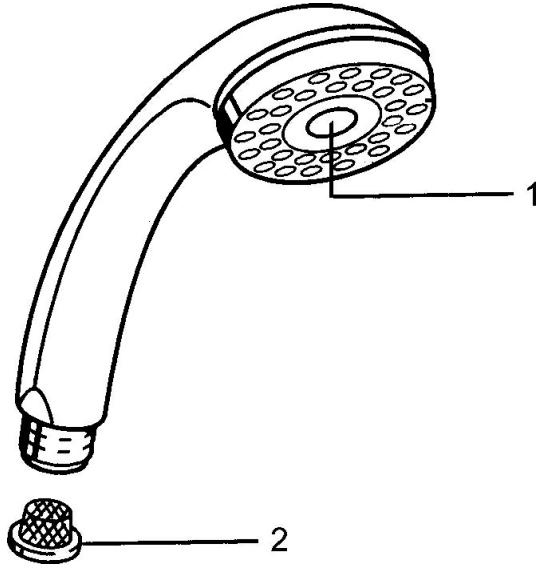

## Ersatzteile

### SP04330100

	Name	Art.-Nr.
1	Abdeckung <b>Ausgelaufen</b>	59911288
2	Sieb	59906859
N.I.	Umstellung Chrom <b>Ausgelaufen</b>	59912238
N.I.	Schlauchanschluß, G1/2 <b>Ausgelaufen</b>	59912237