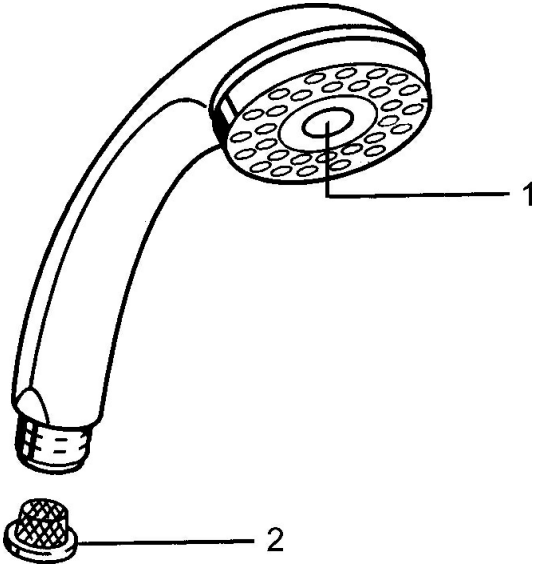

EAN: 4015474673199
static.hansa.com/0433010040

Pièces de rechange

SP04330100

	Nom	Code
1	Cache <input type="checkbox"/> Arrête	59911288
2	Tête de douchette	59906859
N.I.	Inverseur Chrome <input type="checkbox"/> Arrête	59912238
N.I.	Raccord tuyau, G1/2 <input type="checkbox"/> Arrête	59912237