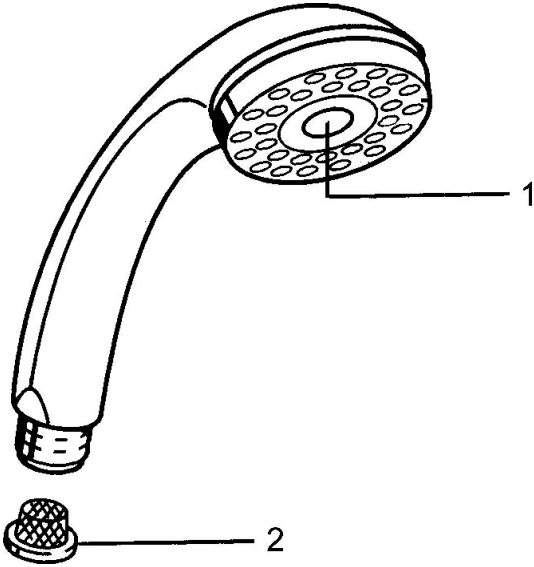

EAN: 4015474673199
static.hansa.com/0433010040

Ersatzteile

SP04330100

	Name	Art.-Nr.
1	Abdeckung Ausgelaufen	59911288
2	Sieb	59906859
N.I.	Umstellung Chrom Ausgelaufen	59912238
N.I.	Schlauchanschluß, G1/2 Ausgelaufen	59912237