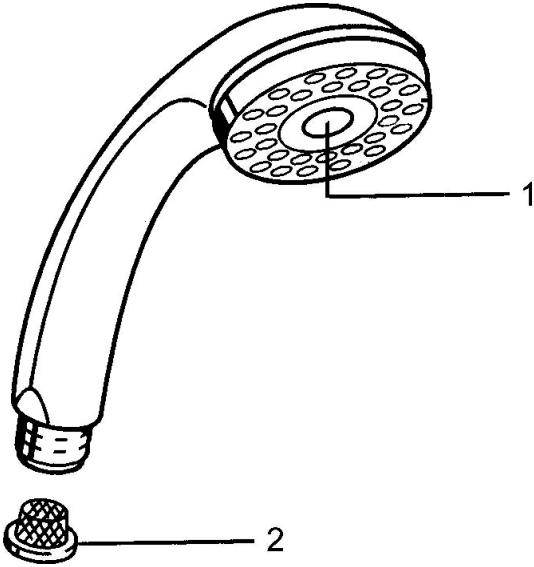

EAN: 4015474675117
static.hansa.com/0433010007

Ersatzteile

SP04330100

	Name	Art.-Nr.
1	Abdeckung Ausgelaufen	59911288
2	Sieb	59906859
N.I.	Umstellung Chrom Ausgelaufen	59912238
N.I.	Schlauchanschluß, G1/2 Ausgelaufen	59912237