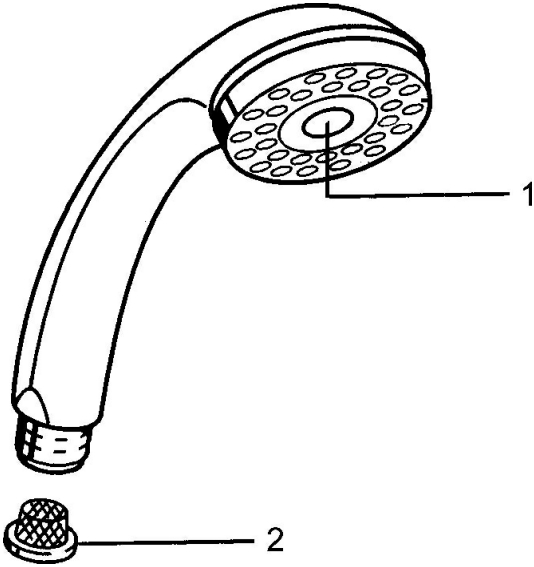

EAN: 4015474673182
static.hansa.com/04330100

Reserveonderdelen

SP04330100

| | Naam | Code |
|------|--|----------|
| 1 | Kap Stopgezet | 59911288 |
| 2 | Filter sproeier | 59906859 |
| N.I. | Omsteller Chroom Stopgezet | 59912238 |
| N.I. | Koppelstuk flexibel, G1/2 Stopgezet | 59912237 |