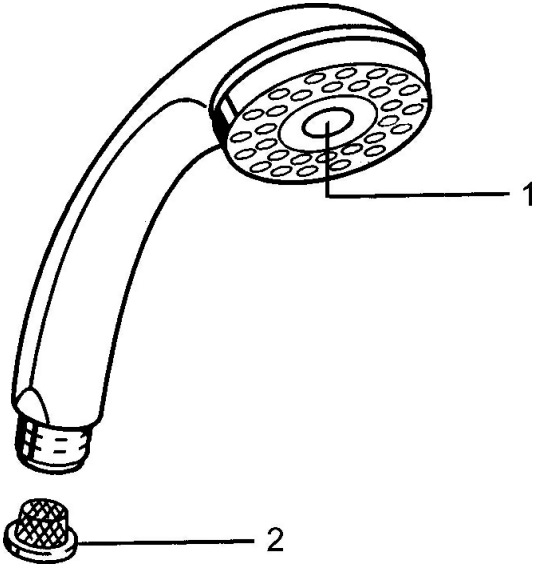

EAN: 4015474673182
static.hansa.com/04330100

Ersatzteile

SP04330100

	Name	Art.-Nr.
1	Abdeckung Ausgelaufen	59911288
2	Sieb	59906859
N.I.	Umstellung Chrom Ausgelaufen	59912238
N.I.	Schlauchanschluß, G1/2 Ausgelaufen	59912237