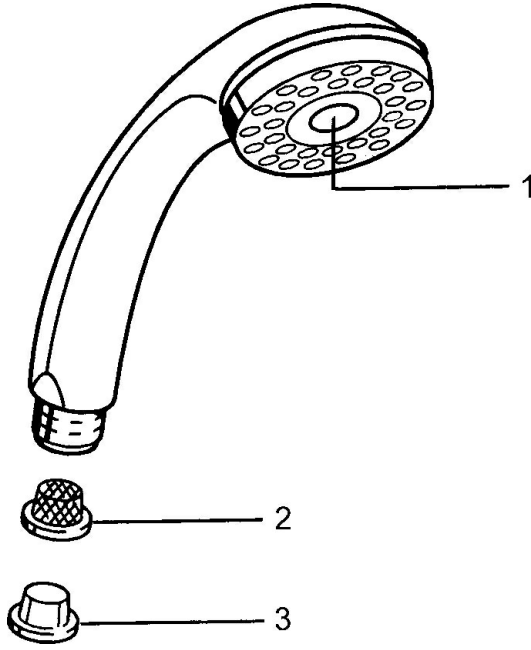

### SP04320100

	Názov	Kód
1	Krytka <b>Ukončené</b>	59911288
2	Filtre	59906859
N.I.	Šróbenie pre pripojenie hadice, G1/2 <b>Ukončené</b>	59912237