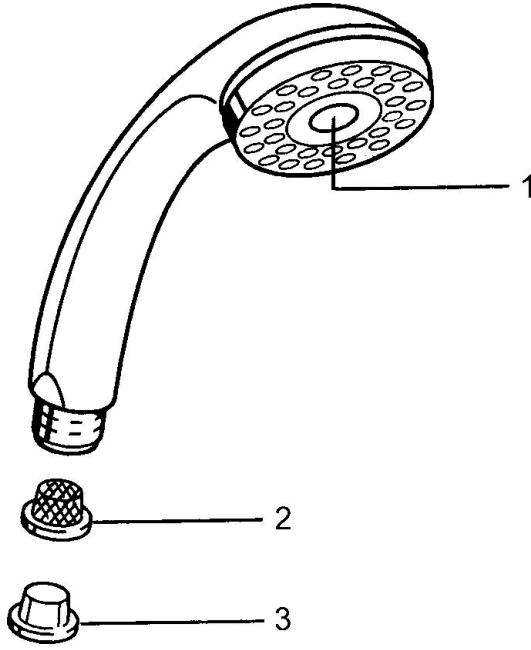

EAN: 4015474673441
static.hansa.com/0432010092

Reserveonderdelen

SP04320100

	Naam	Code
1	Kap Stopgezet	59911288
2	Filter sproeier	59906859
N.I.	Koppelstuk flexibel, G1/2 Stopgezet	59912237