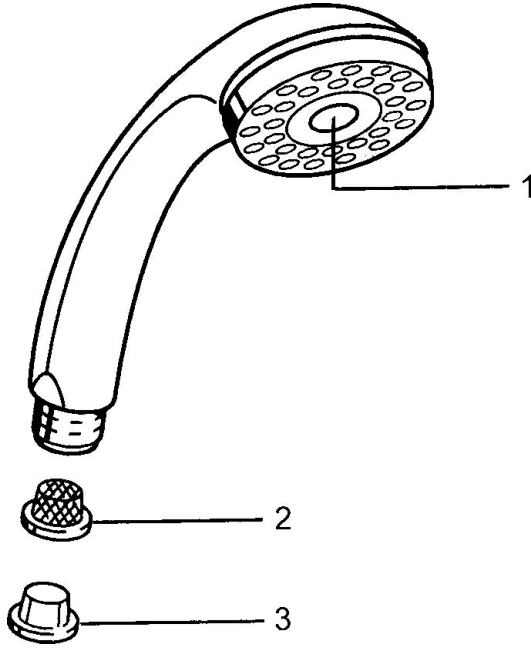

EAN: 4015474673441
static.hansa.com/0432010092

Parti di ricambio

SP04320100

	Nome	Codice
1	Cappuccio Fuori produzione	59911288
2	Filtro	59906859
N.I.	Hose coupling, G1/2 Fuori produzione	59912237