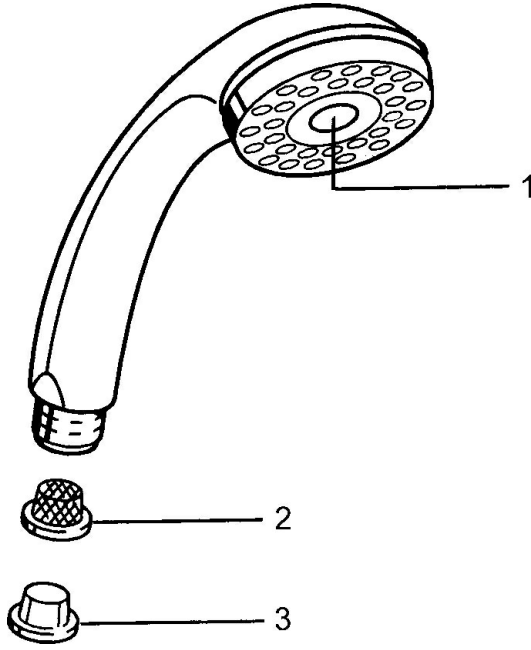

EAN: 4015474673441
static.hansa.com/0432010092

Pièces de rechange

SP04320100

	Nom	Code
1	Cache Arrête	59911288
2	Tête de douchette	59906859
N.I.	Raccord tuyau, G1/2 Arrête	59912237