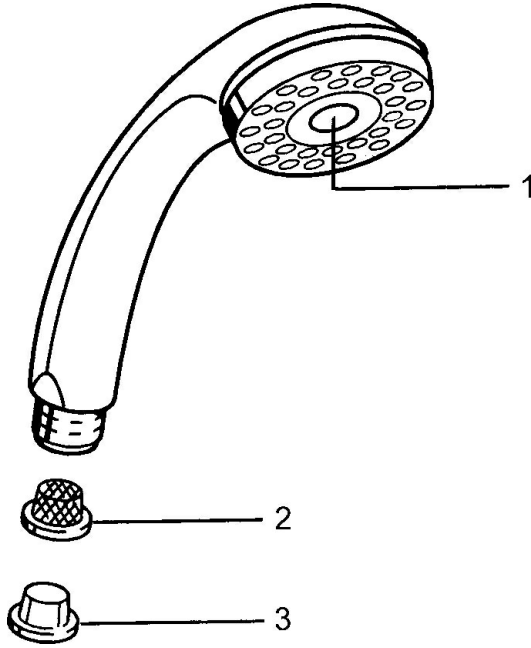

EAN: 4015474684553
static.hansa.com/0432010090

Reserveonderdelen

SP04320100

	Naam	Code
1	Kap Stopgezet	59911288
2	Filter sproeier	59906859
N.I.	Koppelstuk flexibel, G1/2 Stopgezet	59912237