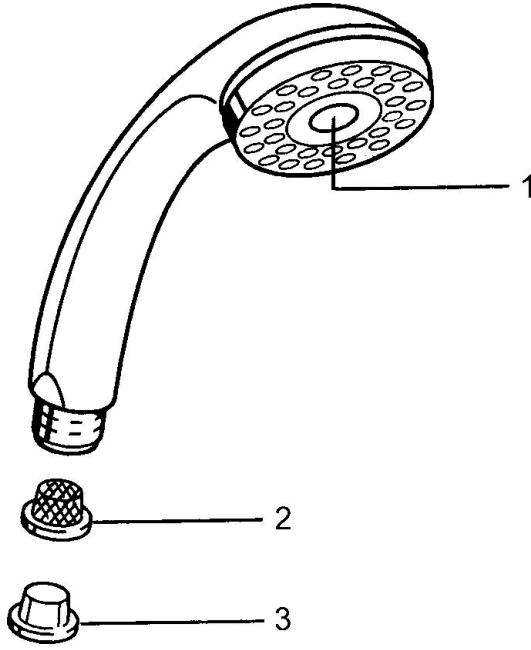

## Parti di ricambio

### SP04320100

	Nome		Codice
1	Cappuccio	Fuori produzione	59911288
2	Filtro		59906859
N.I.	Hose coupling, G1/2	Fuori produzione	59912237