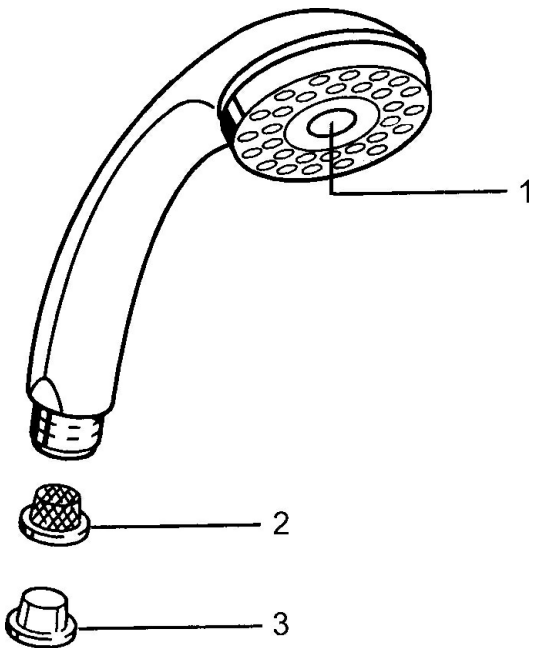

EAN: 4015474684553
static.hansa.com/0432010090

Náhradní díly

SP04320100

	Název	Kód
1	Kryt Ukončeno	59911288
2	Filtr	59906859
N.I.	Šroubení pro připojení hadice, G1/2 Ukončeno	59912237