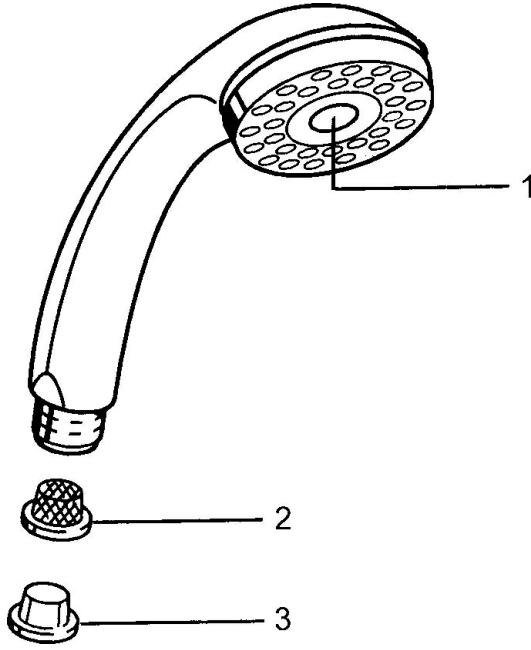

EAN: 4015474673434
static.hansa.com/0432010086

Ersatzteile

SP04320100

	Name	Art.-Nr.
1	Abdeckung Ausgelaufen	59911288
2	Sieb	59906859
N.I.	Schlauchanschluß, G1/2 Ausgelaufen	59912237