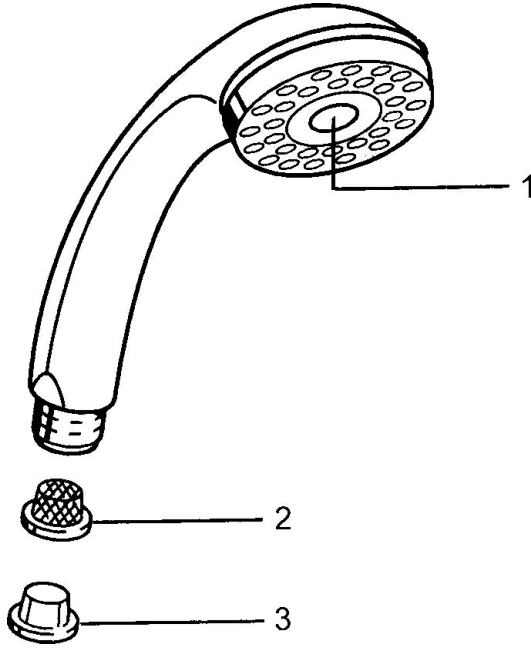

### SP04320100

	Název	Kód
1	Kryt <b>Ukončeno</b>	59911288
2	Filtr	59906859
N.I.	Šroubení pro připojení hadice, G1/2 <b>Ukončeno</b>	59912237