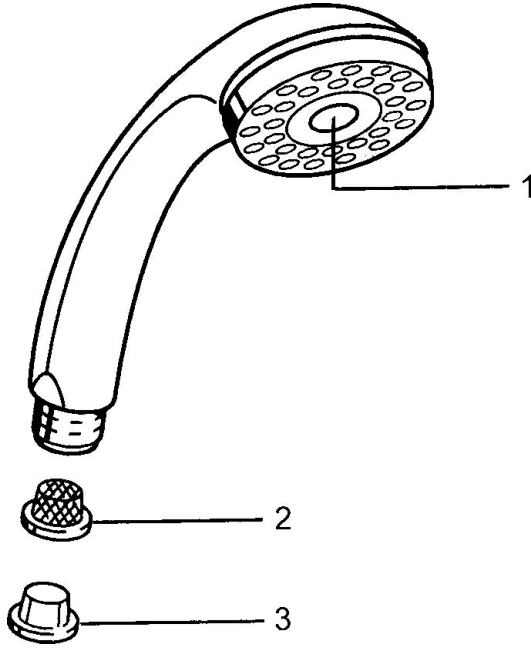

EAN: 4015474673410
static.hansa.com/0432010084

Reserveonderdelen

SP04320100

	Naam	Code
1	Kap Stopgezet	59911288
2	Filter sproeier	59906859
N.I.	Koppelstuk flexibel, G1/2 Stopgezet	59912237