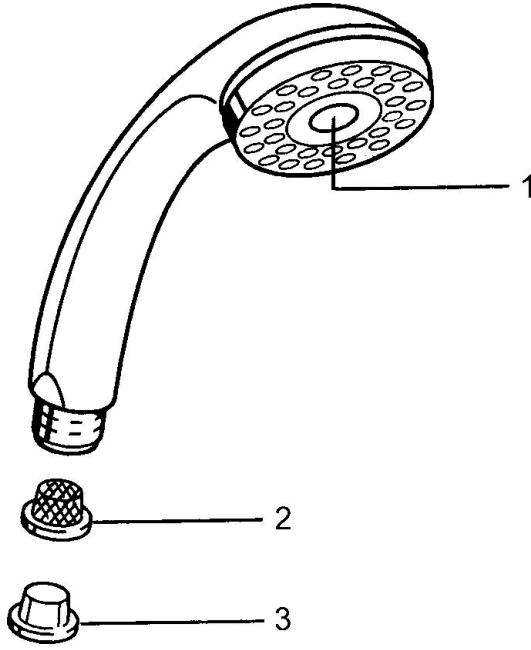

EAN: 4015474673410
static.hansa.com/0432010084

Náhradní díly

SP04320100

	Název	Kód
1	Kryt Ukončeno	59911288
2	Filtr	59906859
N.I.	Šroubení pro připojení hadice, G1/2 Ukončeno	59912237