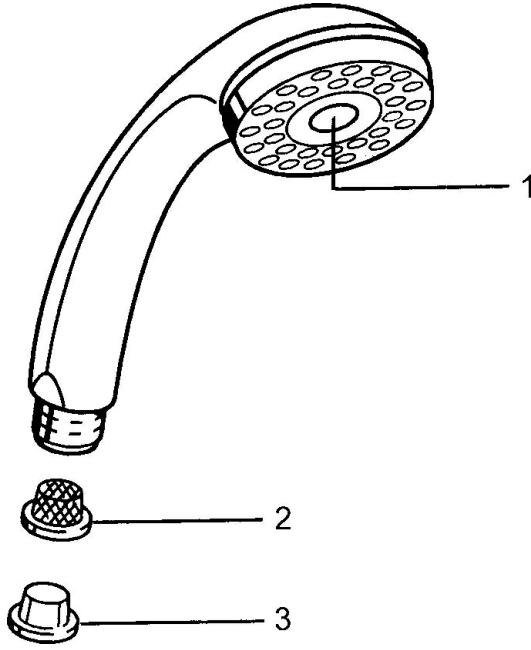

## Reserveonderdelen

### SP04320100

	Naam	Code
1	Kap <span>Stopgezet</span>	59911288
2	Filter sproeier	59906859
N.I.	Koppelstuk flexibel, G1/2 <span>Stopgezet</span>	59912237