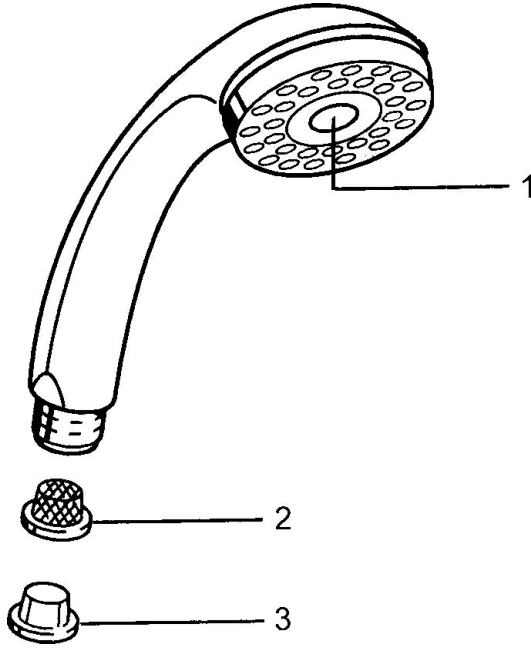

## Parti di ricambio

### SP04320100

	Nome	Codice
1	Cappuccio <span>Fuori produzione</span>	59911288
2	Filtro	59906859
N.I.	Hose coupling, G1/2 <span>Fuori produzione</span>	59912237