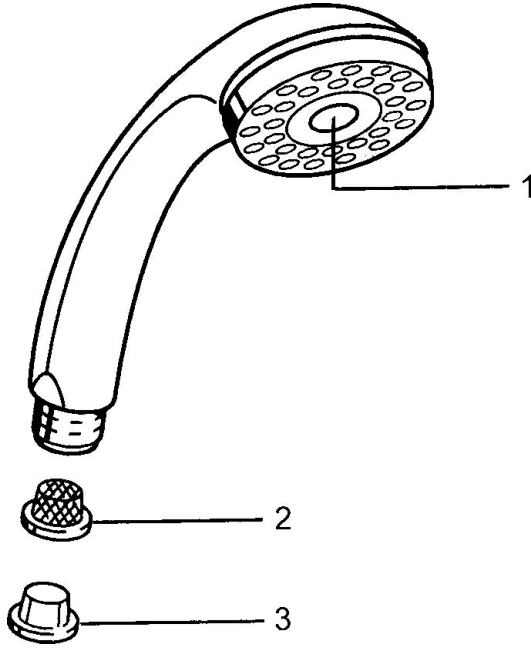

### Pièces de rechange

#### SP04320100

	Nom	Code
1	Cache <input type="checkbox"/> Arrête	59911288
2	Tête de douchette	59906859
N.I.	Raccord tuyau, G1/2 <input type="checkbox"/> Arrête	59912237