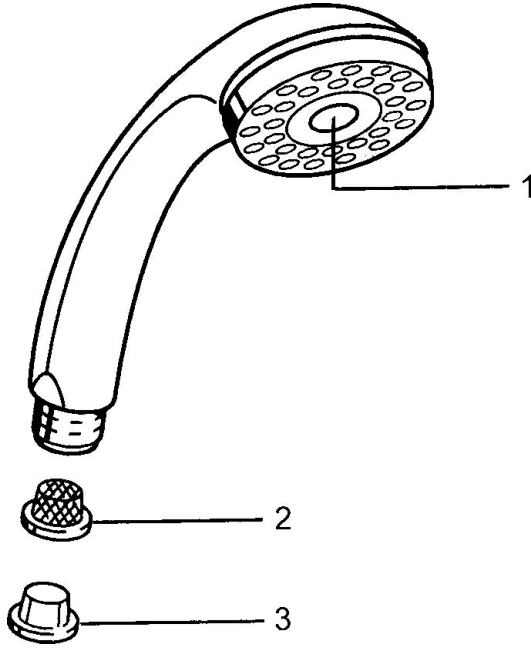

EAN: 4015474673403
static.hansa.com/0432010083

Ersatzteile

SP04320100

	Name	Art.-Nr.
1	Abdeckung Ausgelaufen	59911288
2	Sieb	59906859
N.I.	Schlauchanschluß, G1/2 Ausgelaufen	59912237