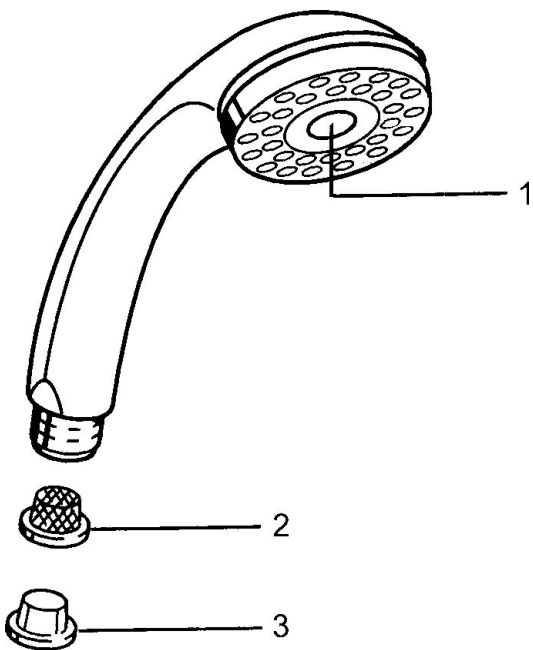

EAN: 4015474673366
static.hansa.com/0432010072

Pièces de rechange

SP04320100

	Nom	Code
1	Cache Arrête	59911288
2	Tête de douchette	59906859
N.I.	Raccord tuyau, G1/2 Arrête	59912237