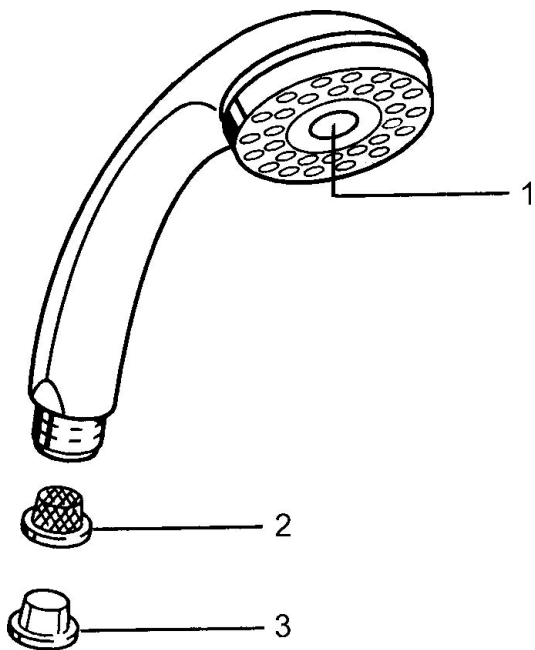

### SP04320100

	Název	Kód
1	Kryt <b>Ukončeno</b>	59911288
2	Filtr	59906859
N.I.	Šroubení pro připojení hadice, G1/2 <b>Ukončeno</b>	59912237