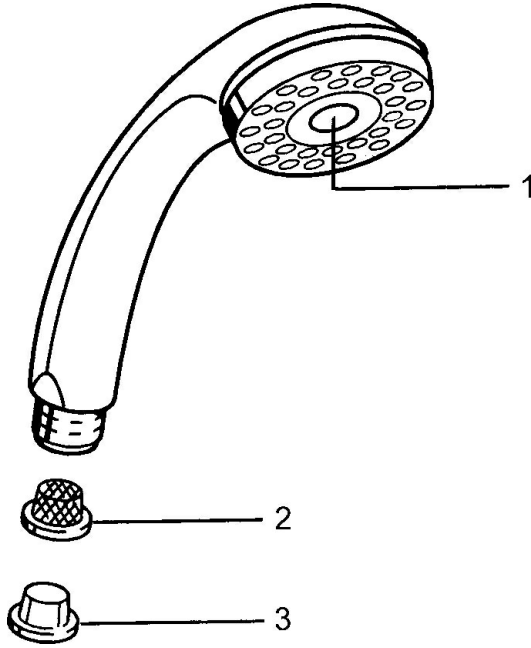

## Reserveonderdelen

### SP04320100

|      | Naam   | Code     |
|------|--|----------|
| 1    | Kap <span>Stopgezet</span>                       | 59911288 |
| 2    | Filter sproeier                                  | 59906859 |
| N.I. | Koppelstuk flexibel, G1/2 <span>Stopgezet</span> | 59912237 |