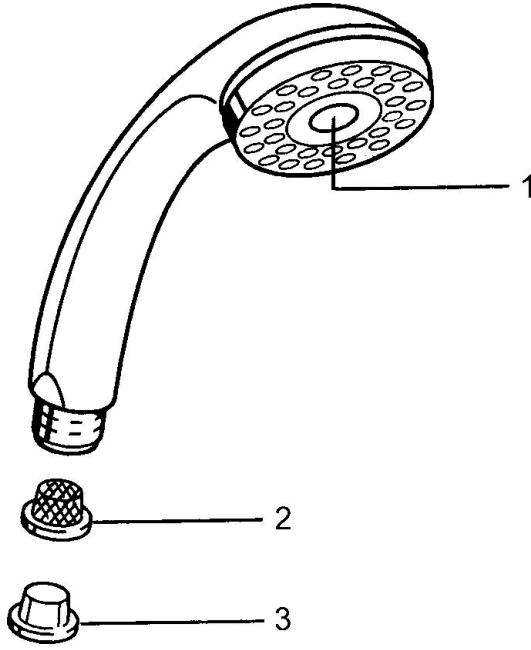

EAN: 4015474673359
static.hansa.com/0432010042

Pièces de rechange

SP04320100

	Nom	Code
1	Cache Arrête	59911288
2	Tête de douchette	59906859
N.I.	Raccord tuyau, G1/2 Arrête	59912237