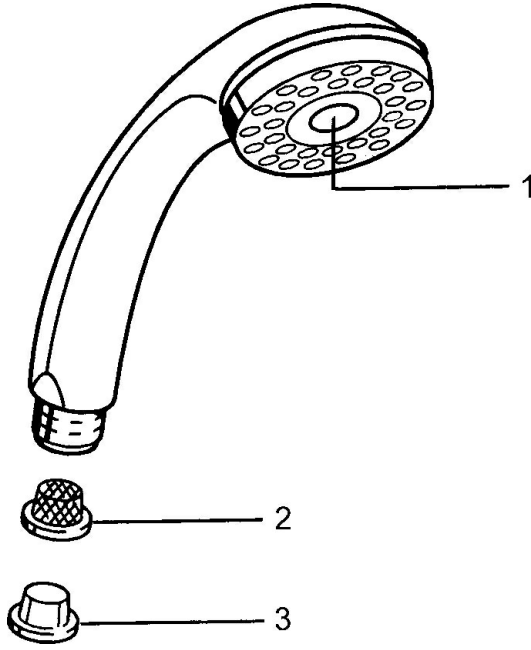

EAN: 4015474673335
static.hansa.com/0432010040

Reserveonderdelen

SP04320100

	Naam	Code
1	Kap Stopgezet	59911288
2	Filter sproeier	59906859
N.I.	Koppelstuk flexibel, G1/2 Stopgezet	59912237