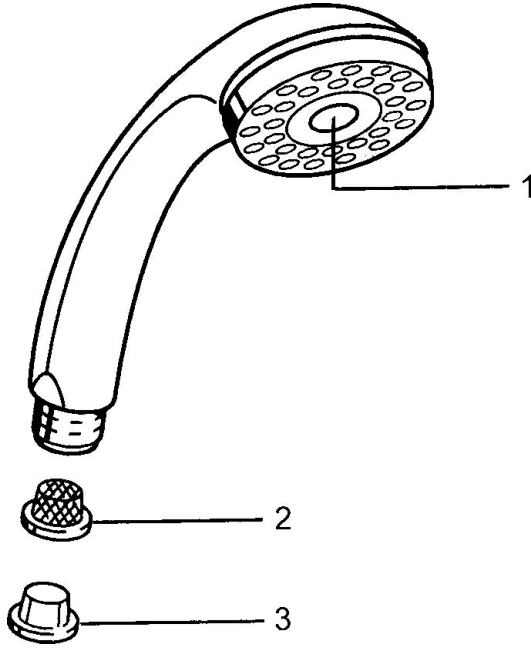

EAN: 4015474673335
static.hansa.com/0432010040

Pièces de rechange

SP04320100

	Nom	Code
1	Cache Arrête	59911288
2	Tête de douchette	59906859
N.I.	Raccord tuyau, G1/2 Arrête	59912237