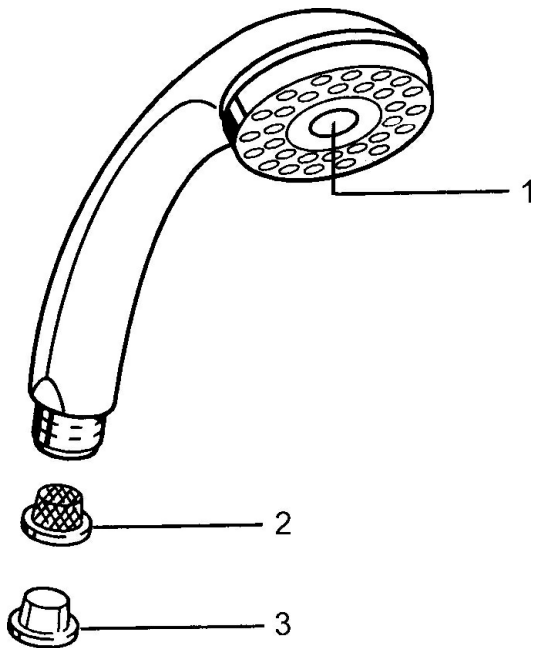

EAN: 4015474673328
static.hansa.com/04320100

Náhradné diely

SP04320100

	Názov	Kód
1	Krytka Ukončené	59911288
2	Filtre	59906859
N.I.	Šróbenie pre pripojenie hadice, G1/2 Ukončené	59912237