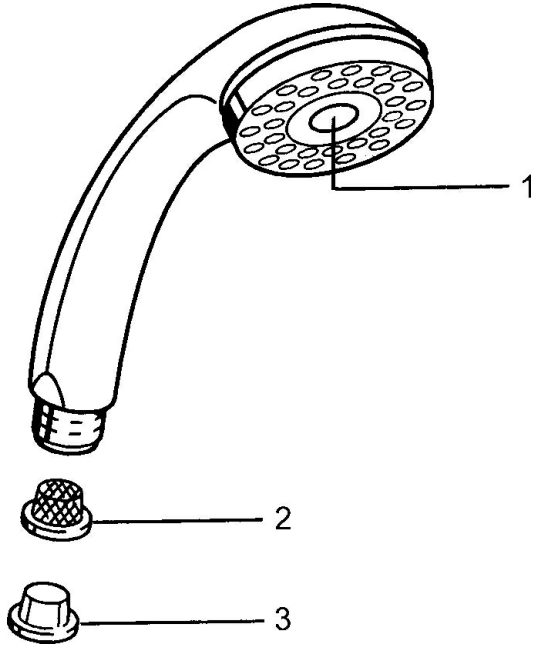

EAN: 4015474673328
static.hansa.com/04320100

Reserveonderdelen

SP04320100

	Naam	Code
1	Kap Stopgezet	59911288
2	Filter sproeier	59906859
N.I.	Koppelstuk flexibel, G1/2 Stopgezet	59912237