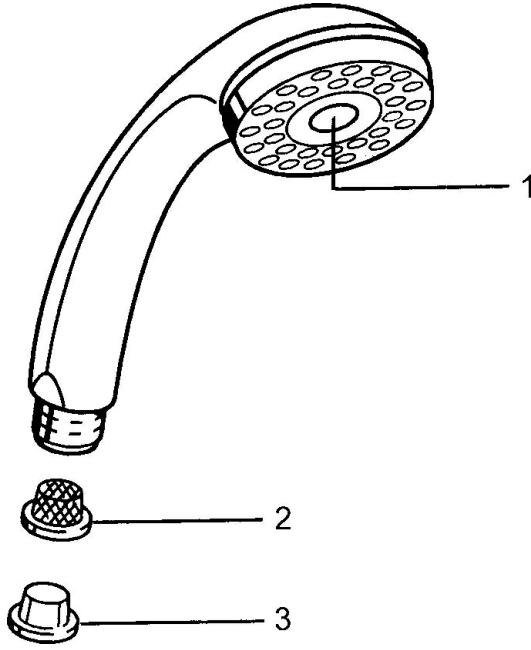

EAN: 4015474673328
static.hansa.com/04320100

Ersatzteile

SP04320100

	Name	Art.-Nr.
1	Abdeckung Ausgelaufen	59911288
2	Sieb	59906859
N.I.	Schlauchanschluß, G1/2 Ausgelaufen	59912237