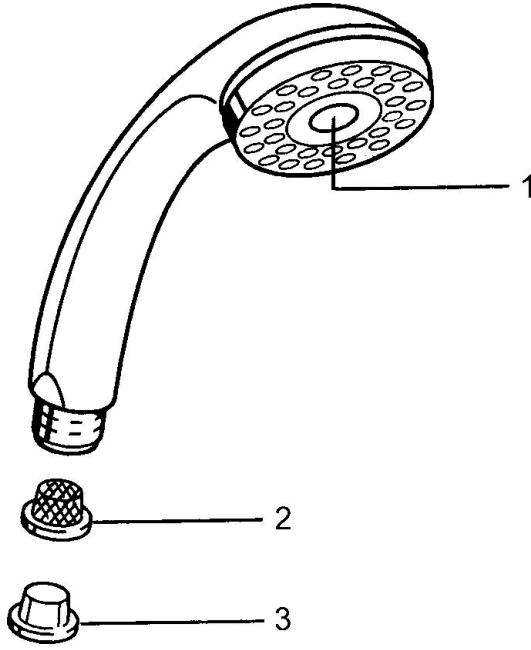

EAN: 4015474674172
static.hansa.com/0431010084

Náhradné diely

SP04320100

	Názov	Kód
1	Krytka Ukončené	59911288
2	Filtre	59906859
N.I.	Šróbenie pre pripojenie hadice, G1/2 Ukončené	59912237