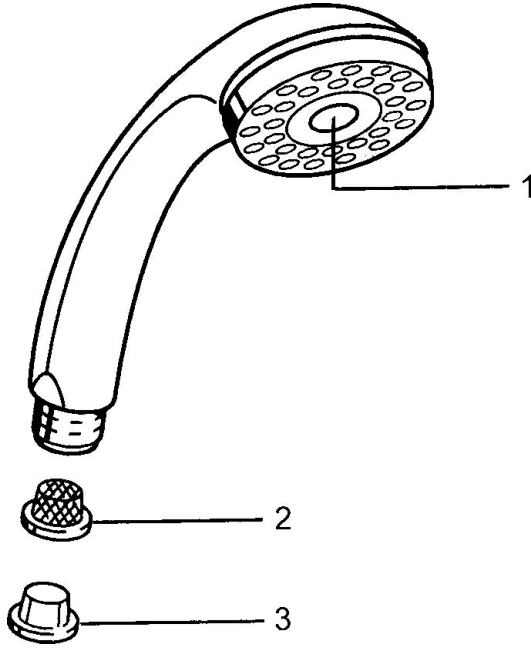

EAN: 4015474674172
static.hansa.com/0431010084

Ersatzteile

SP04320100

	Name	Art.-Nr.
1	Abdeckung Ausgelaufen	59911288
2	Sieb	59906859
N.I.	Schlauchanschluß, G1/2 Ausgelaufen	59912237