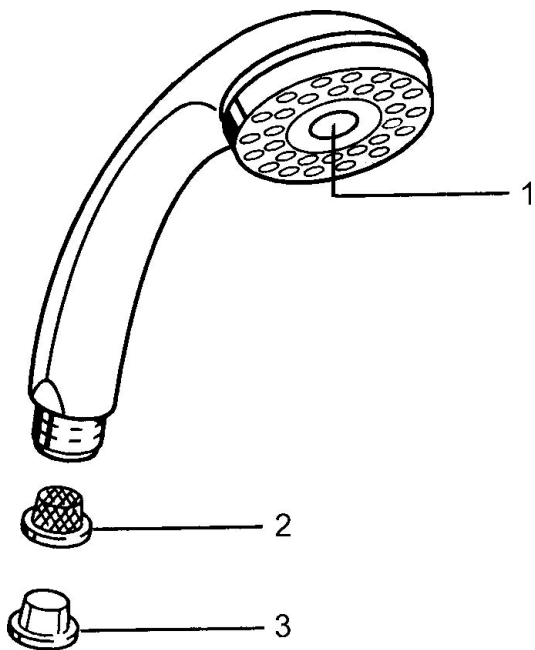

EAN: 4015474674172
static.hansa.com/0431010084

Náhradní díly

SP04320100

	Název	Kód
1	Kryt Ukončeno	59911288
2	Filtr	59906859
N.I.	Šroubení pro připojení hadice, G1/2 Ukončeno	59912237