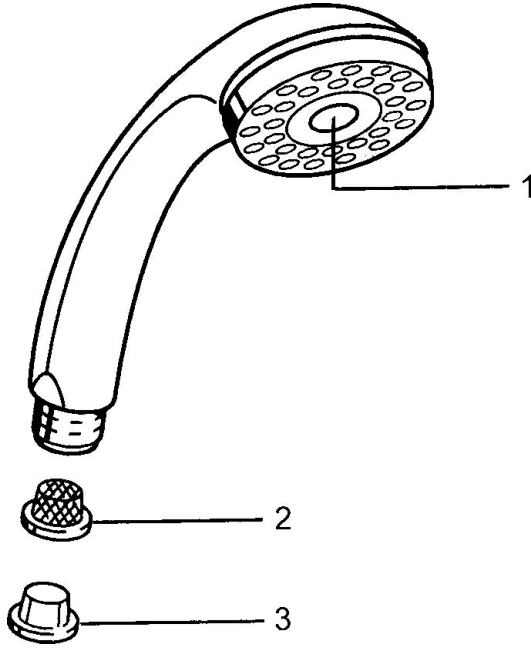

EAN: 4015474673502
static.hansa.com/0431010083

Náhradné diely

SP04320100

	Názov	Kód
1	Krytka Ukončené	59911288
2	Filtre	59906859
N.I.	Šróbenie pre pripojenie hadice, G1/2 Ukončené	59912237