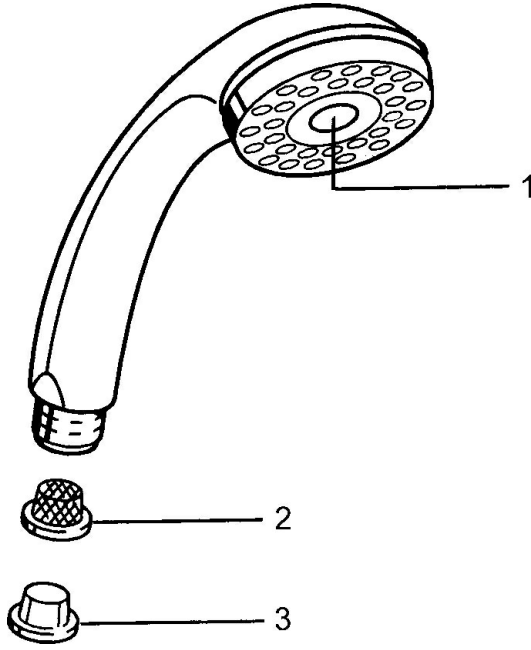

EAN: 4015474673502
static.hansa.com/0431010083

Reserveonderdelen

SP04320100

| | Naam | Code |
|------|--|----------|
| 1 | Kap Stopgezet | 59911288 |
| 2 | Filter sproeier | 59906859 |
| N.I. | Koppelstuk flexibel, G1/2 Stopgezet | 59912237 |