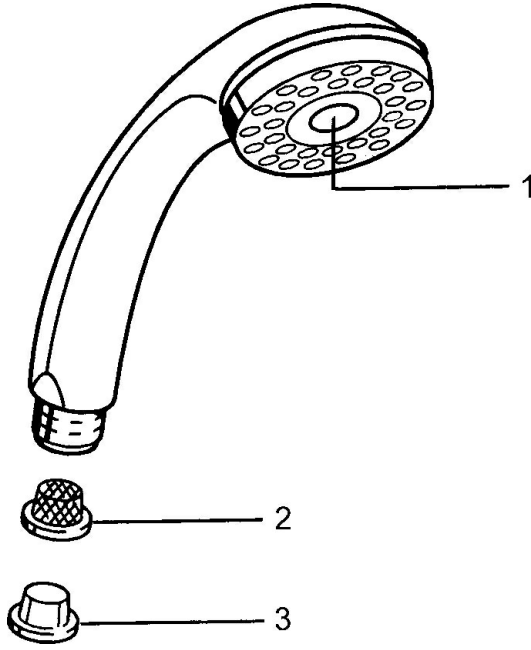

## Parti di ricambio

### SP04320100

	Nome	Codice
1	Cappuccio <span>Fuori produzione</span>	59911288
2	Filtro	59906859
N.I.	Hose coupling, G1/2 <span>Fuori produzione</span>	59912237