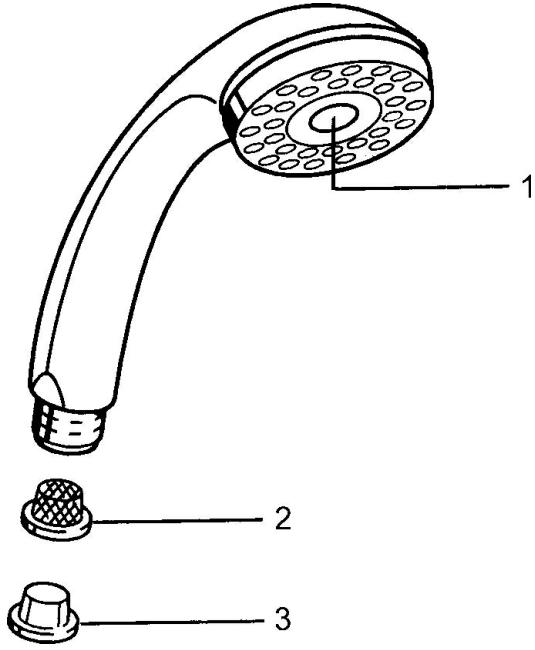

EAN: 4015474673502
static.hansa.com/0431010083

Pièces de rechange

SP04320100

	Nom	Code
1	Cache Arrête	59911288
2	Tête de douchette	59906859
N.I.	Raccord tuyau, G1/2 Arrête	59912237