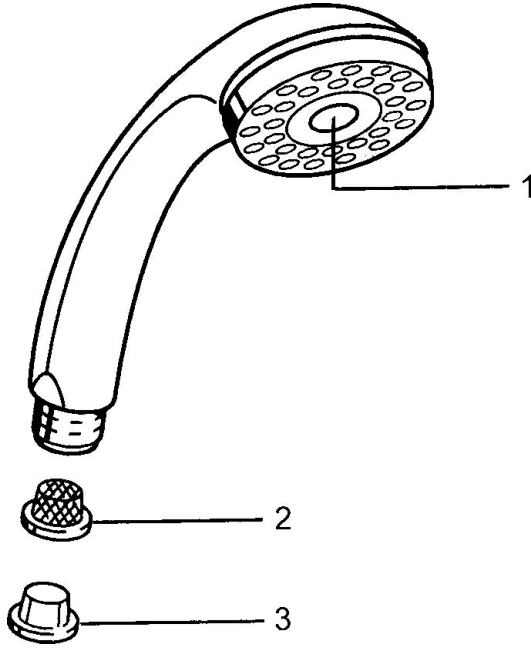

EAN: 4015474673496
static.hansa.com/0431010082

Náhradné diely

SP04320100

	Názov	Kód
1	Krytka Ukončené	59911288
2	Filtre	59906859
N.I.	Šróbenie pre pripojenie hadice, G1/2 Ukončené	59912237