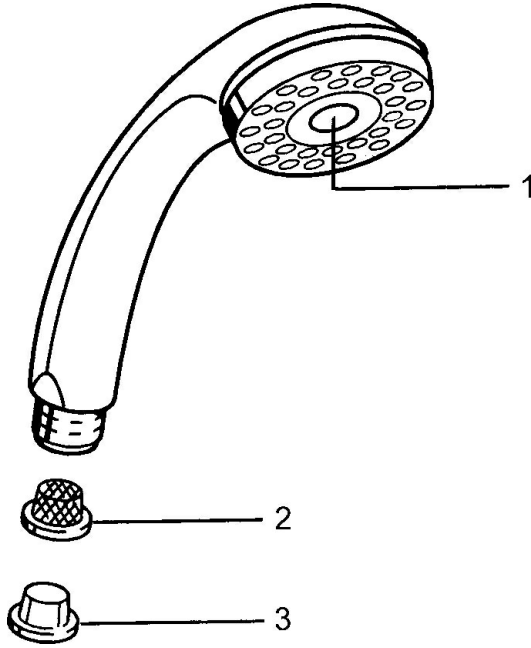

### Pièces de rechange

#### SP04320100

	Nom	Code
1	Cache <b>Arrête</b>	59911288
2	Tête de douchette	59906859
N.I.	Raccord tuyau, G1/2 <b>Arrête</b>	59912237