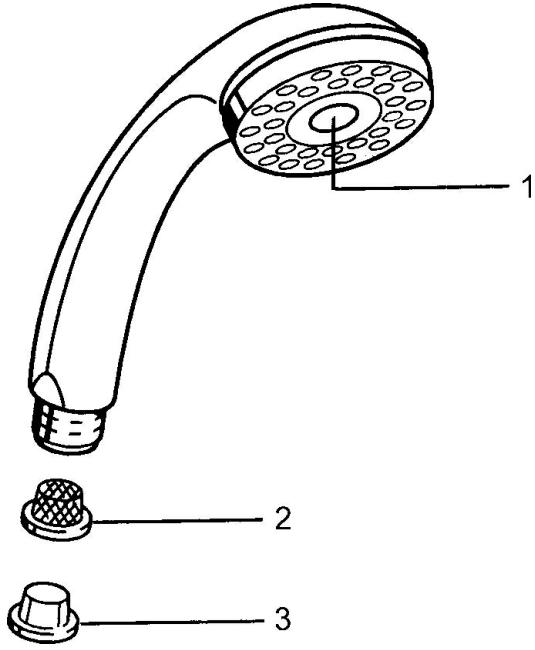

EAN: 4015474673496
static.hansa.com/0431010082

Ersatzteile

SP04320100

	Name	Art.-Nr.
1	Abdeckung Ausgelaufen	59911288
2	Sieb	59906859
N.I.	Schlauchanschluß, G1/2 Ausgelaufen	59912237