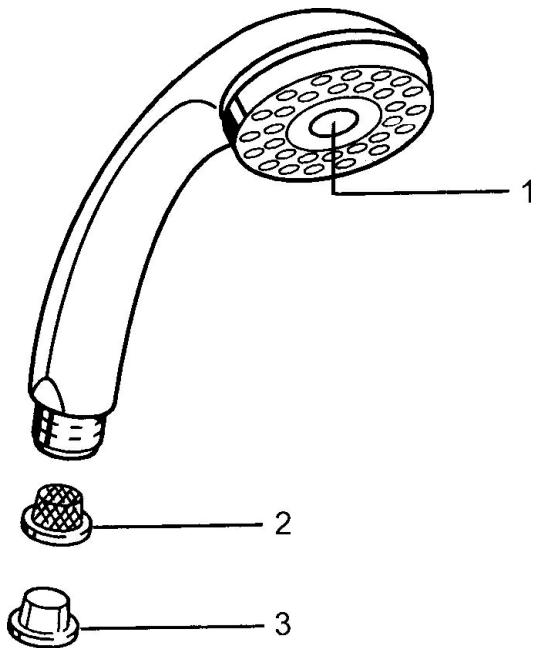

### SP04320100

	Název	Kód
1	Kryt <b>Ukončeno</b>	59911288
2	Filtr	59906859
N.I.	Šroubení pro připojení hadice, G1/2 <b>Ukončeno</b>	59912237