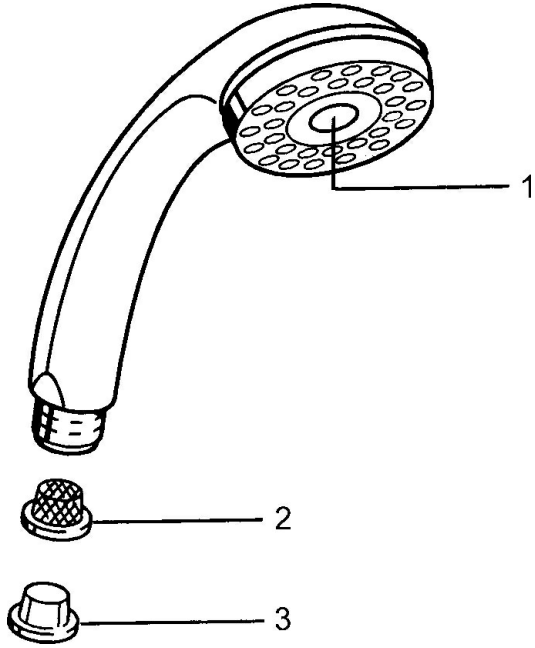

EAN: 4015474673472
static.hansa.com/04310100

Reserveonderdelen

SP04320100

	Naam	Code
1	Kap Stopgezet	59911288
2	Filter sproeier	59906859
N.I.	Koppelstuk flexibel, G1/2 Stopgezet	59912237