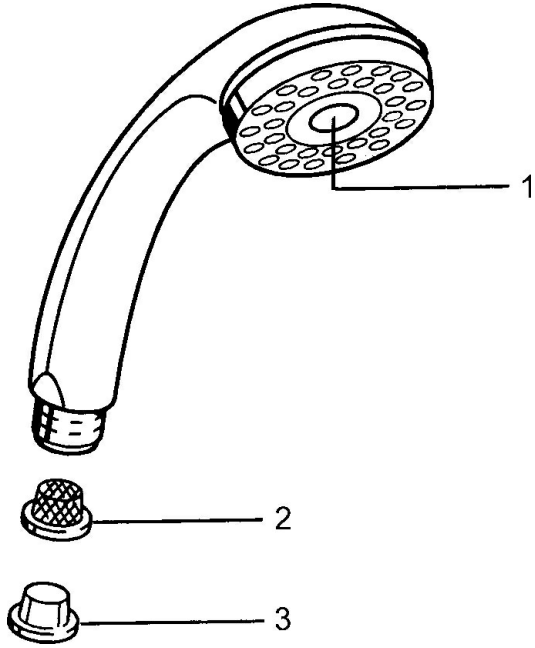

EAN: 4015474673472
static.hansa.com/04310100

Ersatzteile

SP04320100

| | Name | Art.-Nr. |
|------|---|----------|
| 1 | Abdeckung Ausgelaufen | 59911288 |
| 2 | Sieb | 59906859 |
| N.I. | Schlauchanschluß, G1/2 Ausgelaufen | 59912237 |