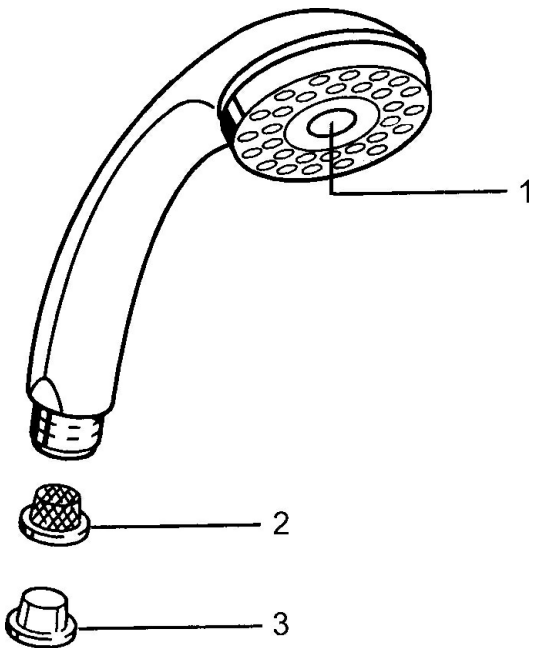

### SP04320100

	Název	Kód
1	Kryt <b>Ukončeno</b>	59911288
2	Filtr	59906859
N.I.	Šroubení pro připojení hadice, G1/2 <b>Ukončeno</b>	59912237