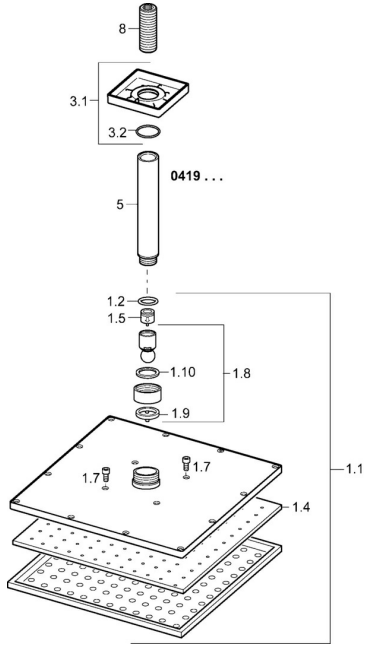

## Reserveonderdelen

### SP04190340

	Naam	Code
1.1	Regendouche, 250x250 mm	59913875
1.4	Sproeikop, 250x250 mm, (-2019)	59913876
1.6	Doorvoerbegrenzer	59913753
1.7	Schroef	59913754
3.1	Afdekplaat, 75x75 mm Chroom	59913326
3.2	O-ring, d 26x2	59913423
5	Douchearm, G1/2xG1/2 Chroom	59913877
8	Schroefdraad tepel, G1/2, AF12	59912144